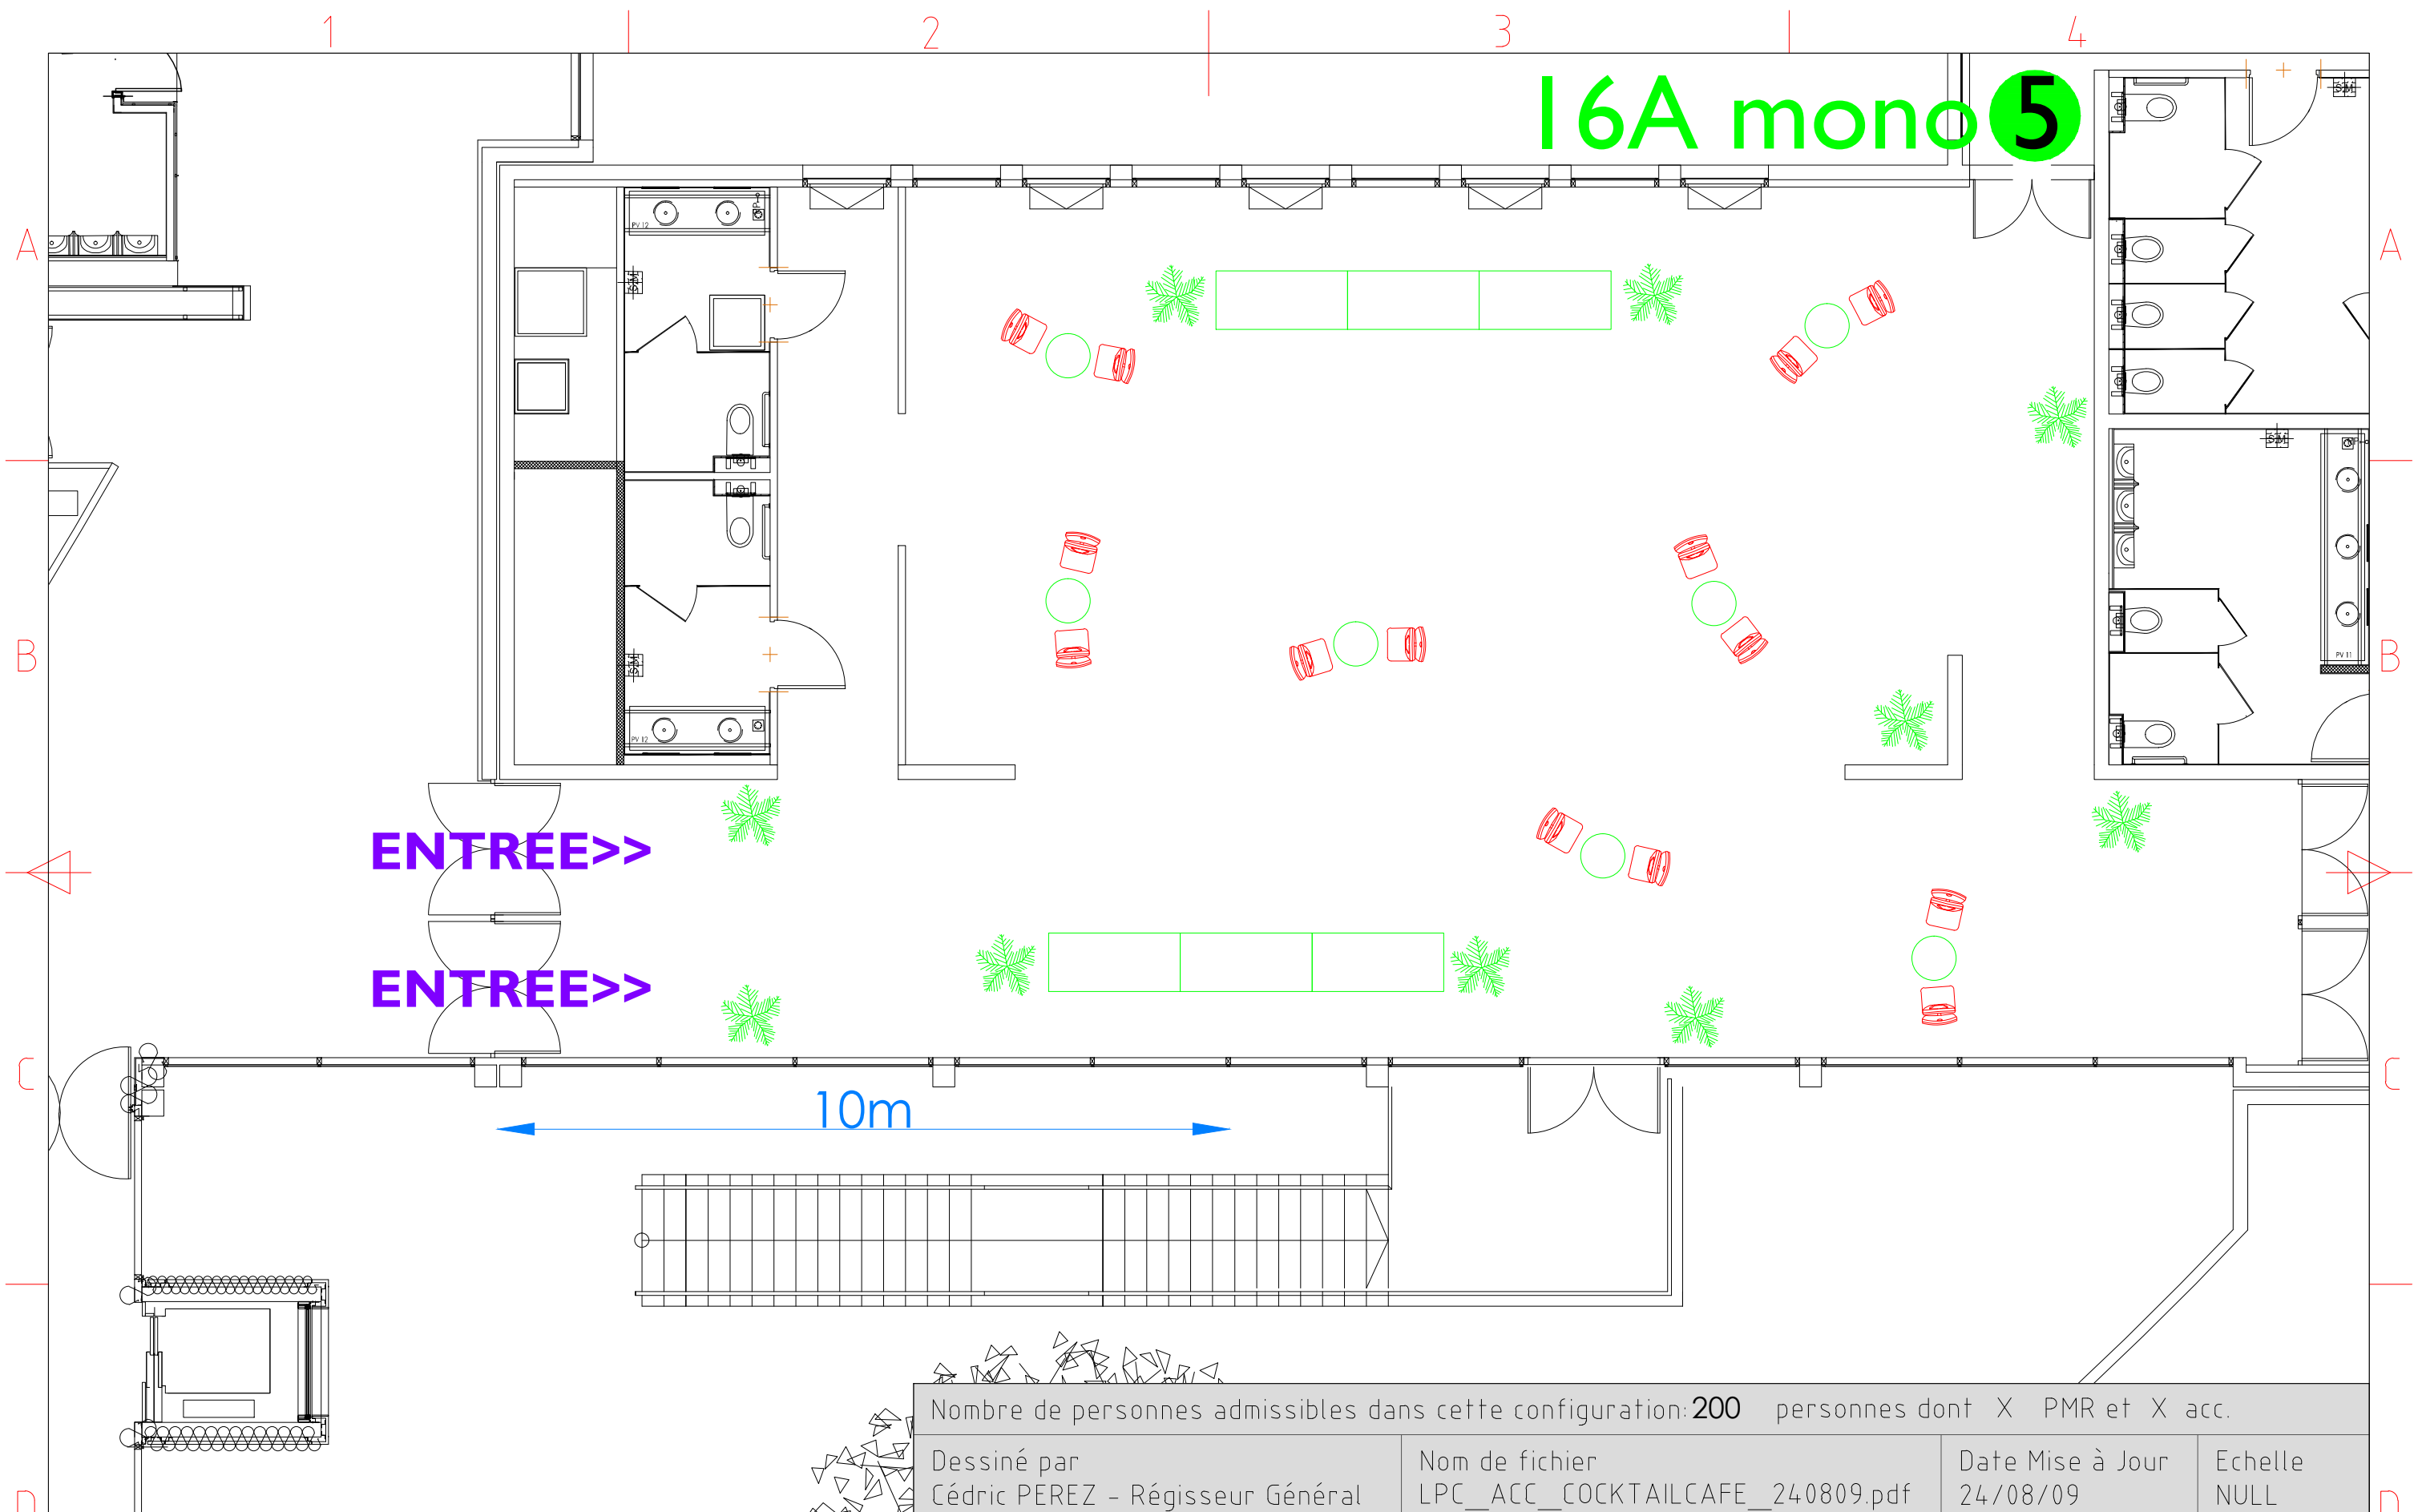

16A mono 5

Nombre de personnes admissibles dans cette configuration: **200** personnes dont X PMR et X acc.

Dessiné par
Cédric PEREZ - Régisseur Général

Nom de fichier
LPC_ACC_COCKTAILCAFE_240809.pdf

Date Mise à Jour
24/08/09

Echelle
NULL

Lu et approuvé par:
Date:

Signature:

ACCUEIL VIP

COCKTAIL - PAUSE CAFE
JJ/MM/AAAA
Version v1 Feuille No. 1/1