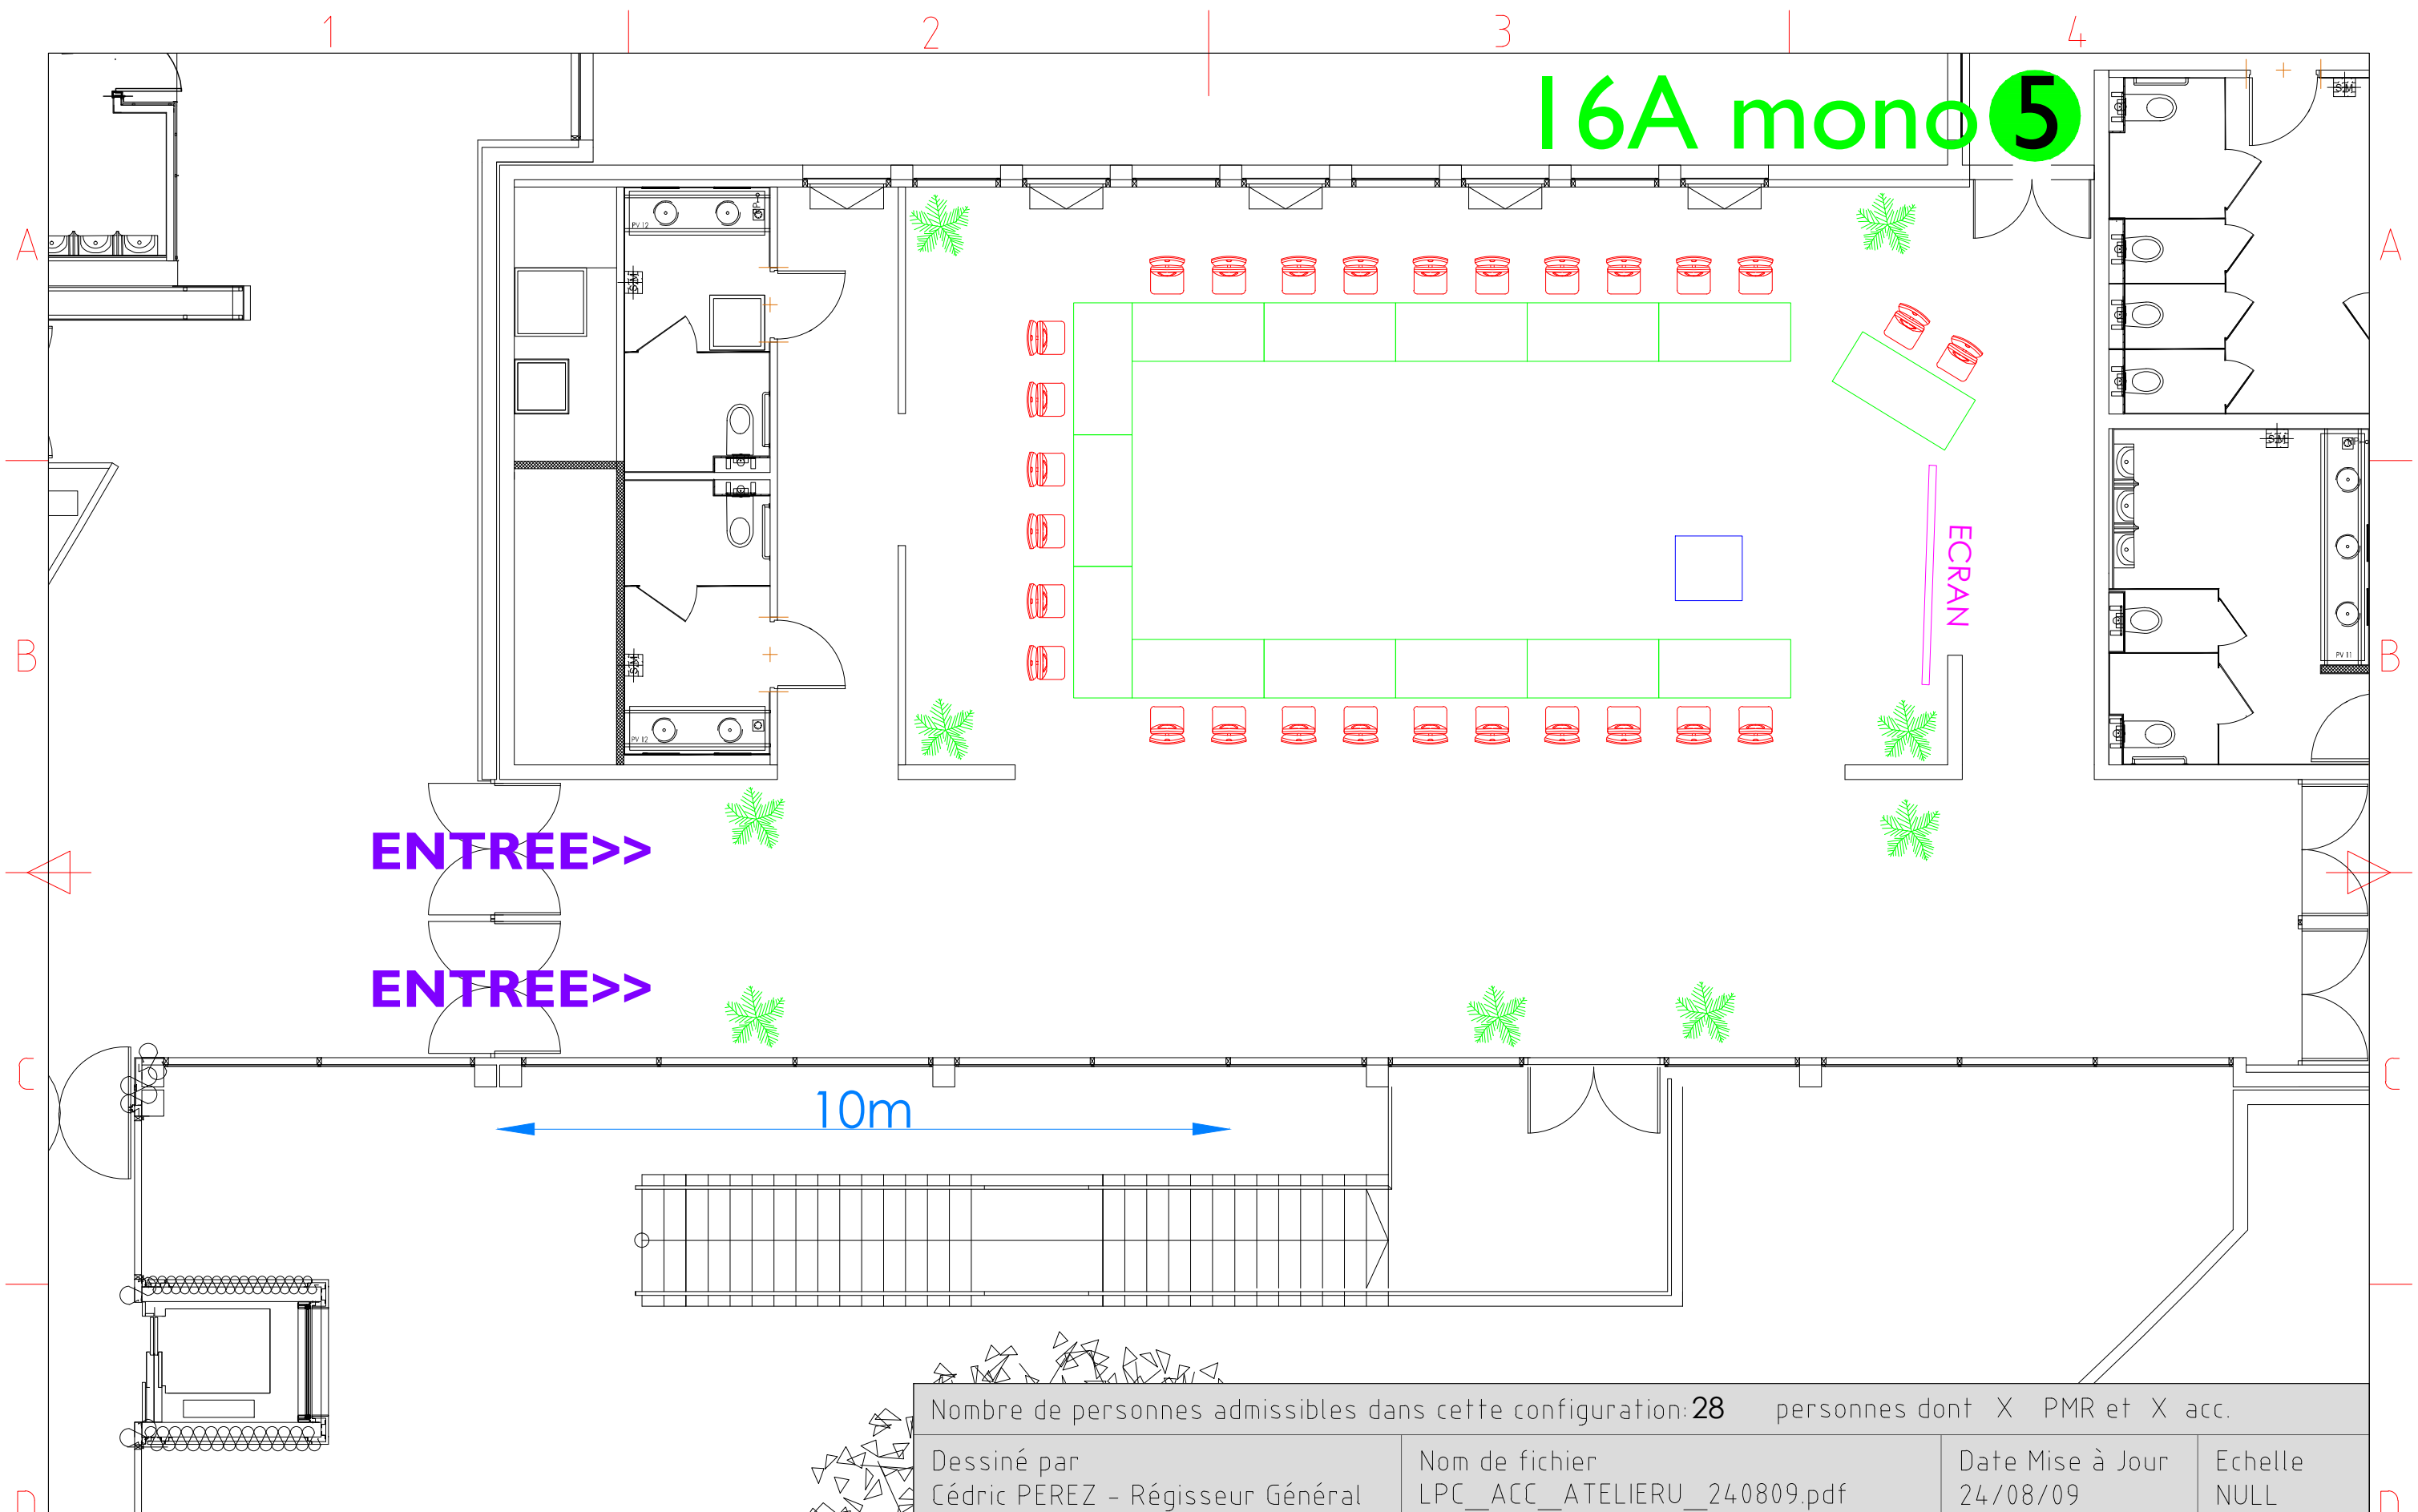

16A mono 5

Nombre de personnes admissibles dans cette configuration: **28** personnes dont X PMR et X acc.

Dessiné par
Cédric PEREZ - Régisseur Général

Nom de fichier
LPC_ACC_ATELIERU_240809.pdf

Date Mise à Jour
24/08/09

Echelle
NULL

Lu et approuvé par:
Date:

Signature:

ACCUEIL VIP

ATELIER U
JJ/MM/AAAA
Version v1
Feuille No. 1/1