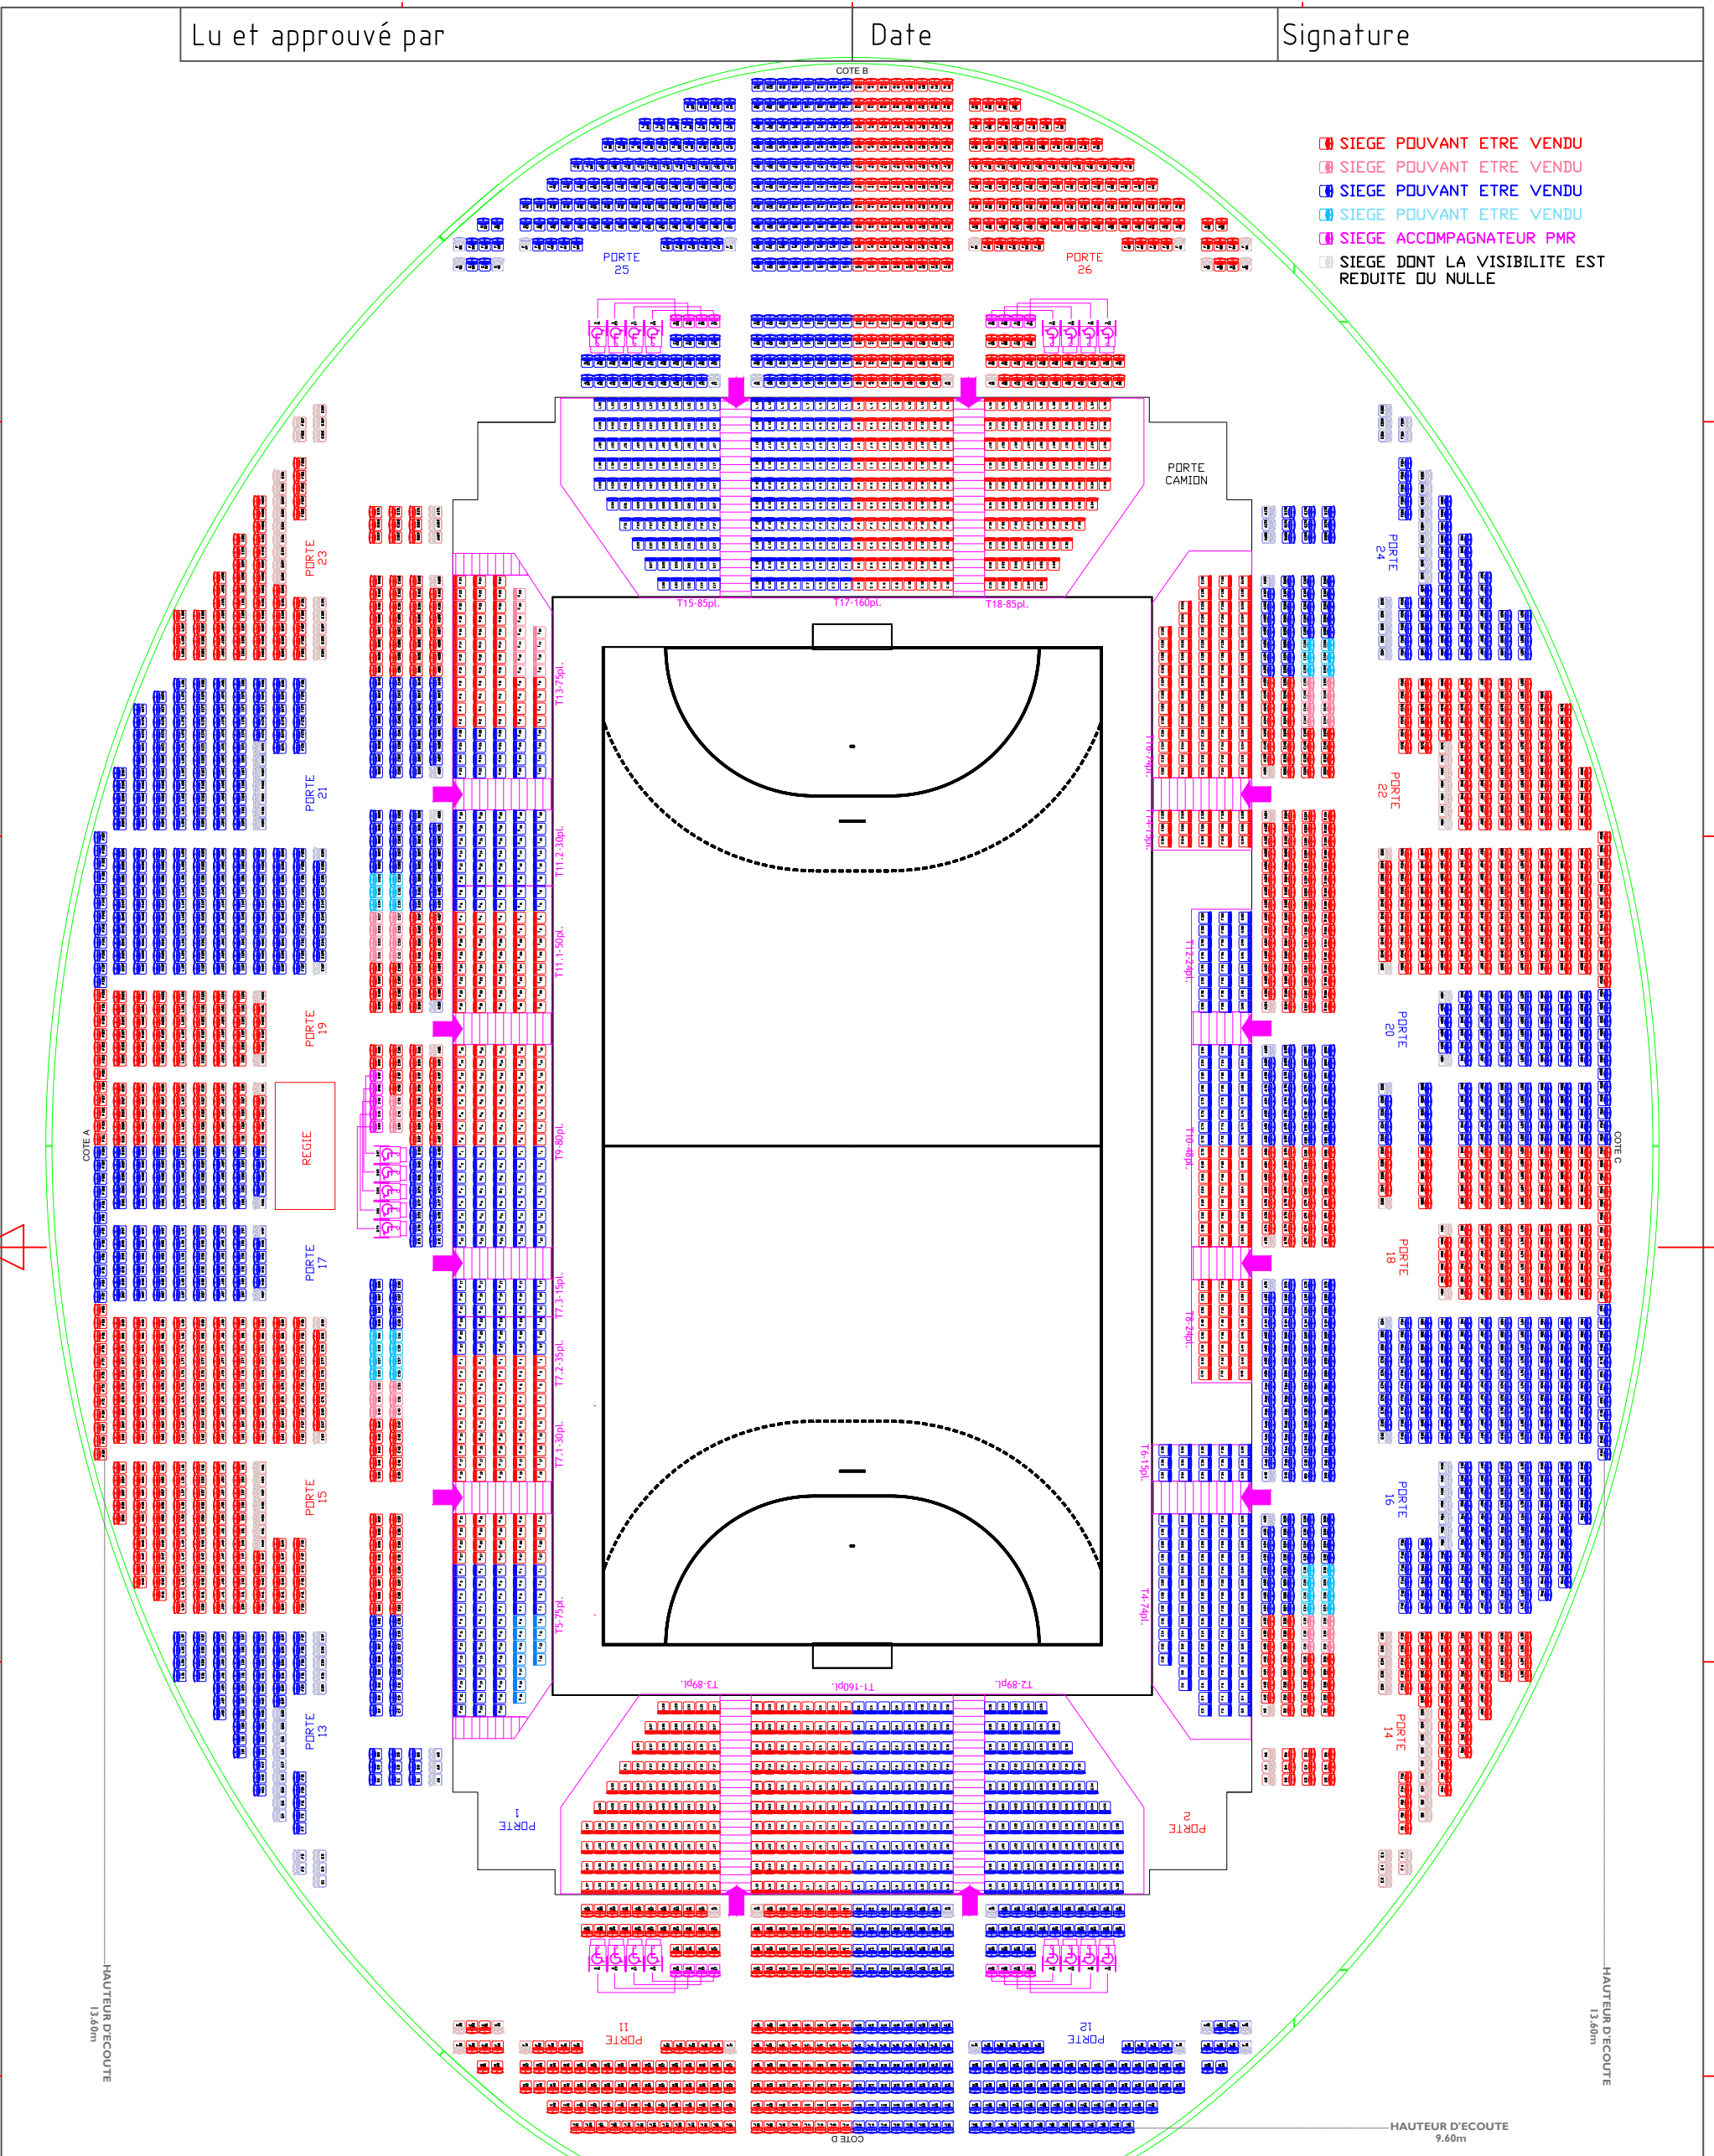

C

D

D

E

E

F

F

- SIEGE POUVANT ETRE VENDU
- SIEGE POUVANT ETRE VENDU
- SIEGE POUVANT ETRE VENDU
- SIEGE ACCOMPAGNEUR PMR
- SIEGE DONT LA VISIBILITE EST REDUITE DU NULLE

Nombre de personnes admissible dans cette configuration 4207 personnes dont 21 PMR et 21 acc.

Dessiné par
Cédric PEREZ - Régisseur Général

Nom de fichier
LPC_GS_JAUGEHAND_XXXXXX.pdf

Date Mise à Jour
28/08/13