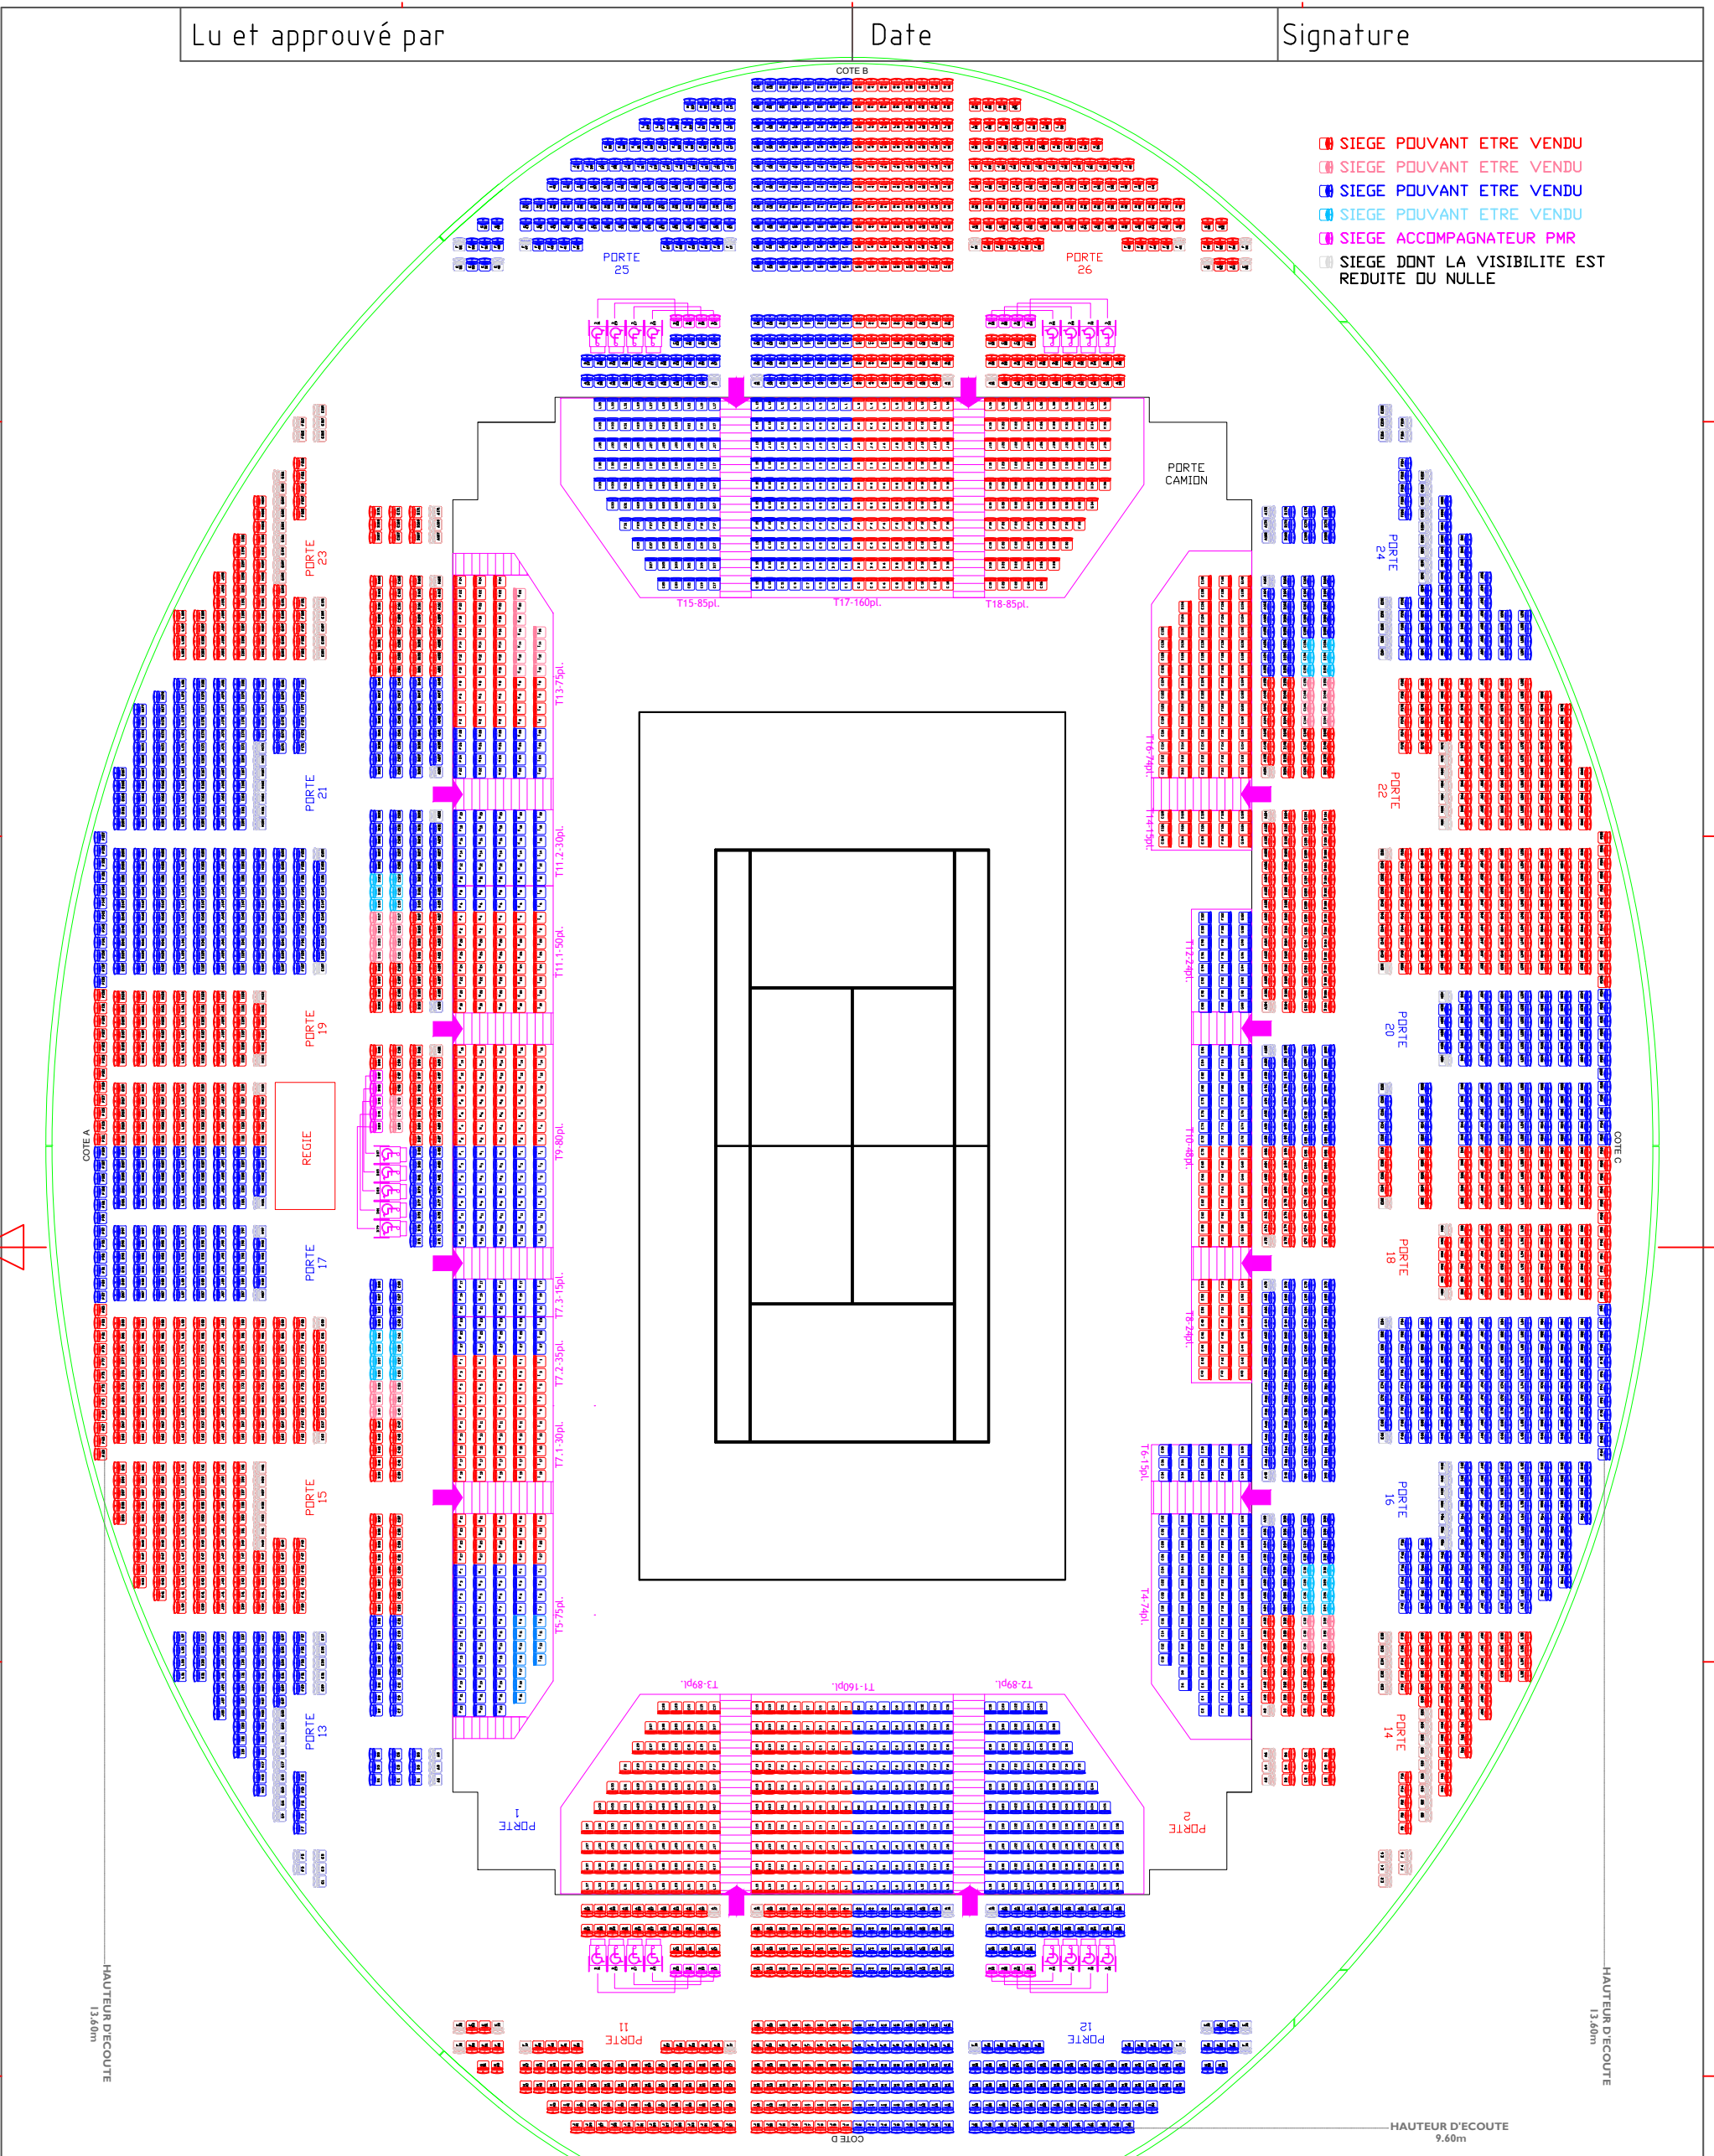

C

D

D

E

E

F

F

- SIEGE POUVANT ETRE VENDU
- SIEGE POUVANT ETRE VENDU
- SIEGE POUVANT ETRE VENDU
- SIEGE ACCOMPAGNEUR PMR
- SIEGE DONT LA VISIBILITE EST REDUITE DU NULLE

Nombre de personnes admissible dans cette configuration 4207 personnes dont 21 PMR et 21 acc.

Dessiné par
Cédric PEREZ - Régisseur Général

Nom de fichier
LPC_GS_JAUGETENNIS_XXXXXX.pdf

Date Mise à Jour
28/08/13