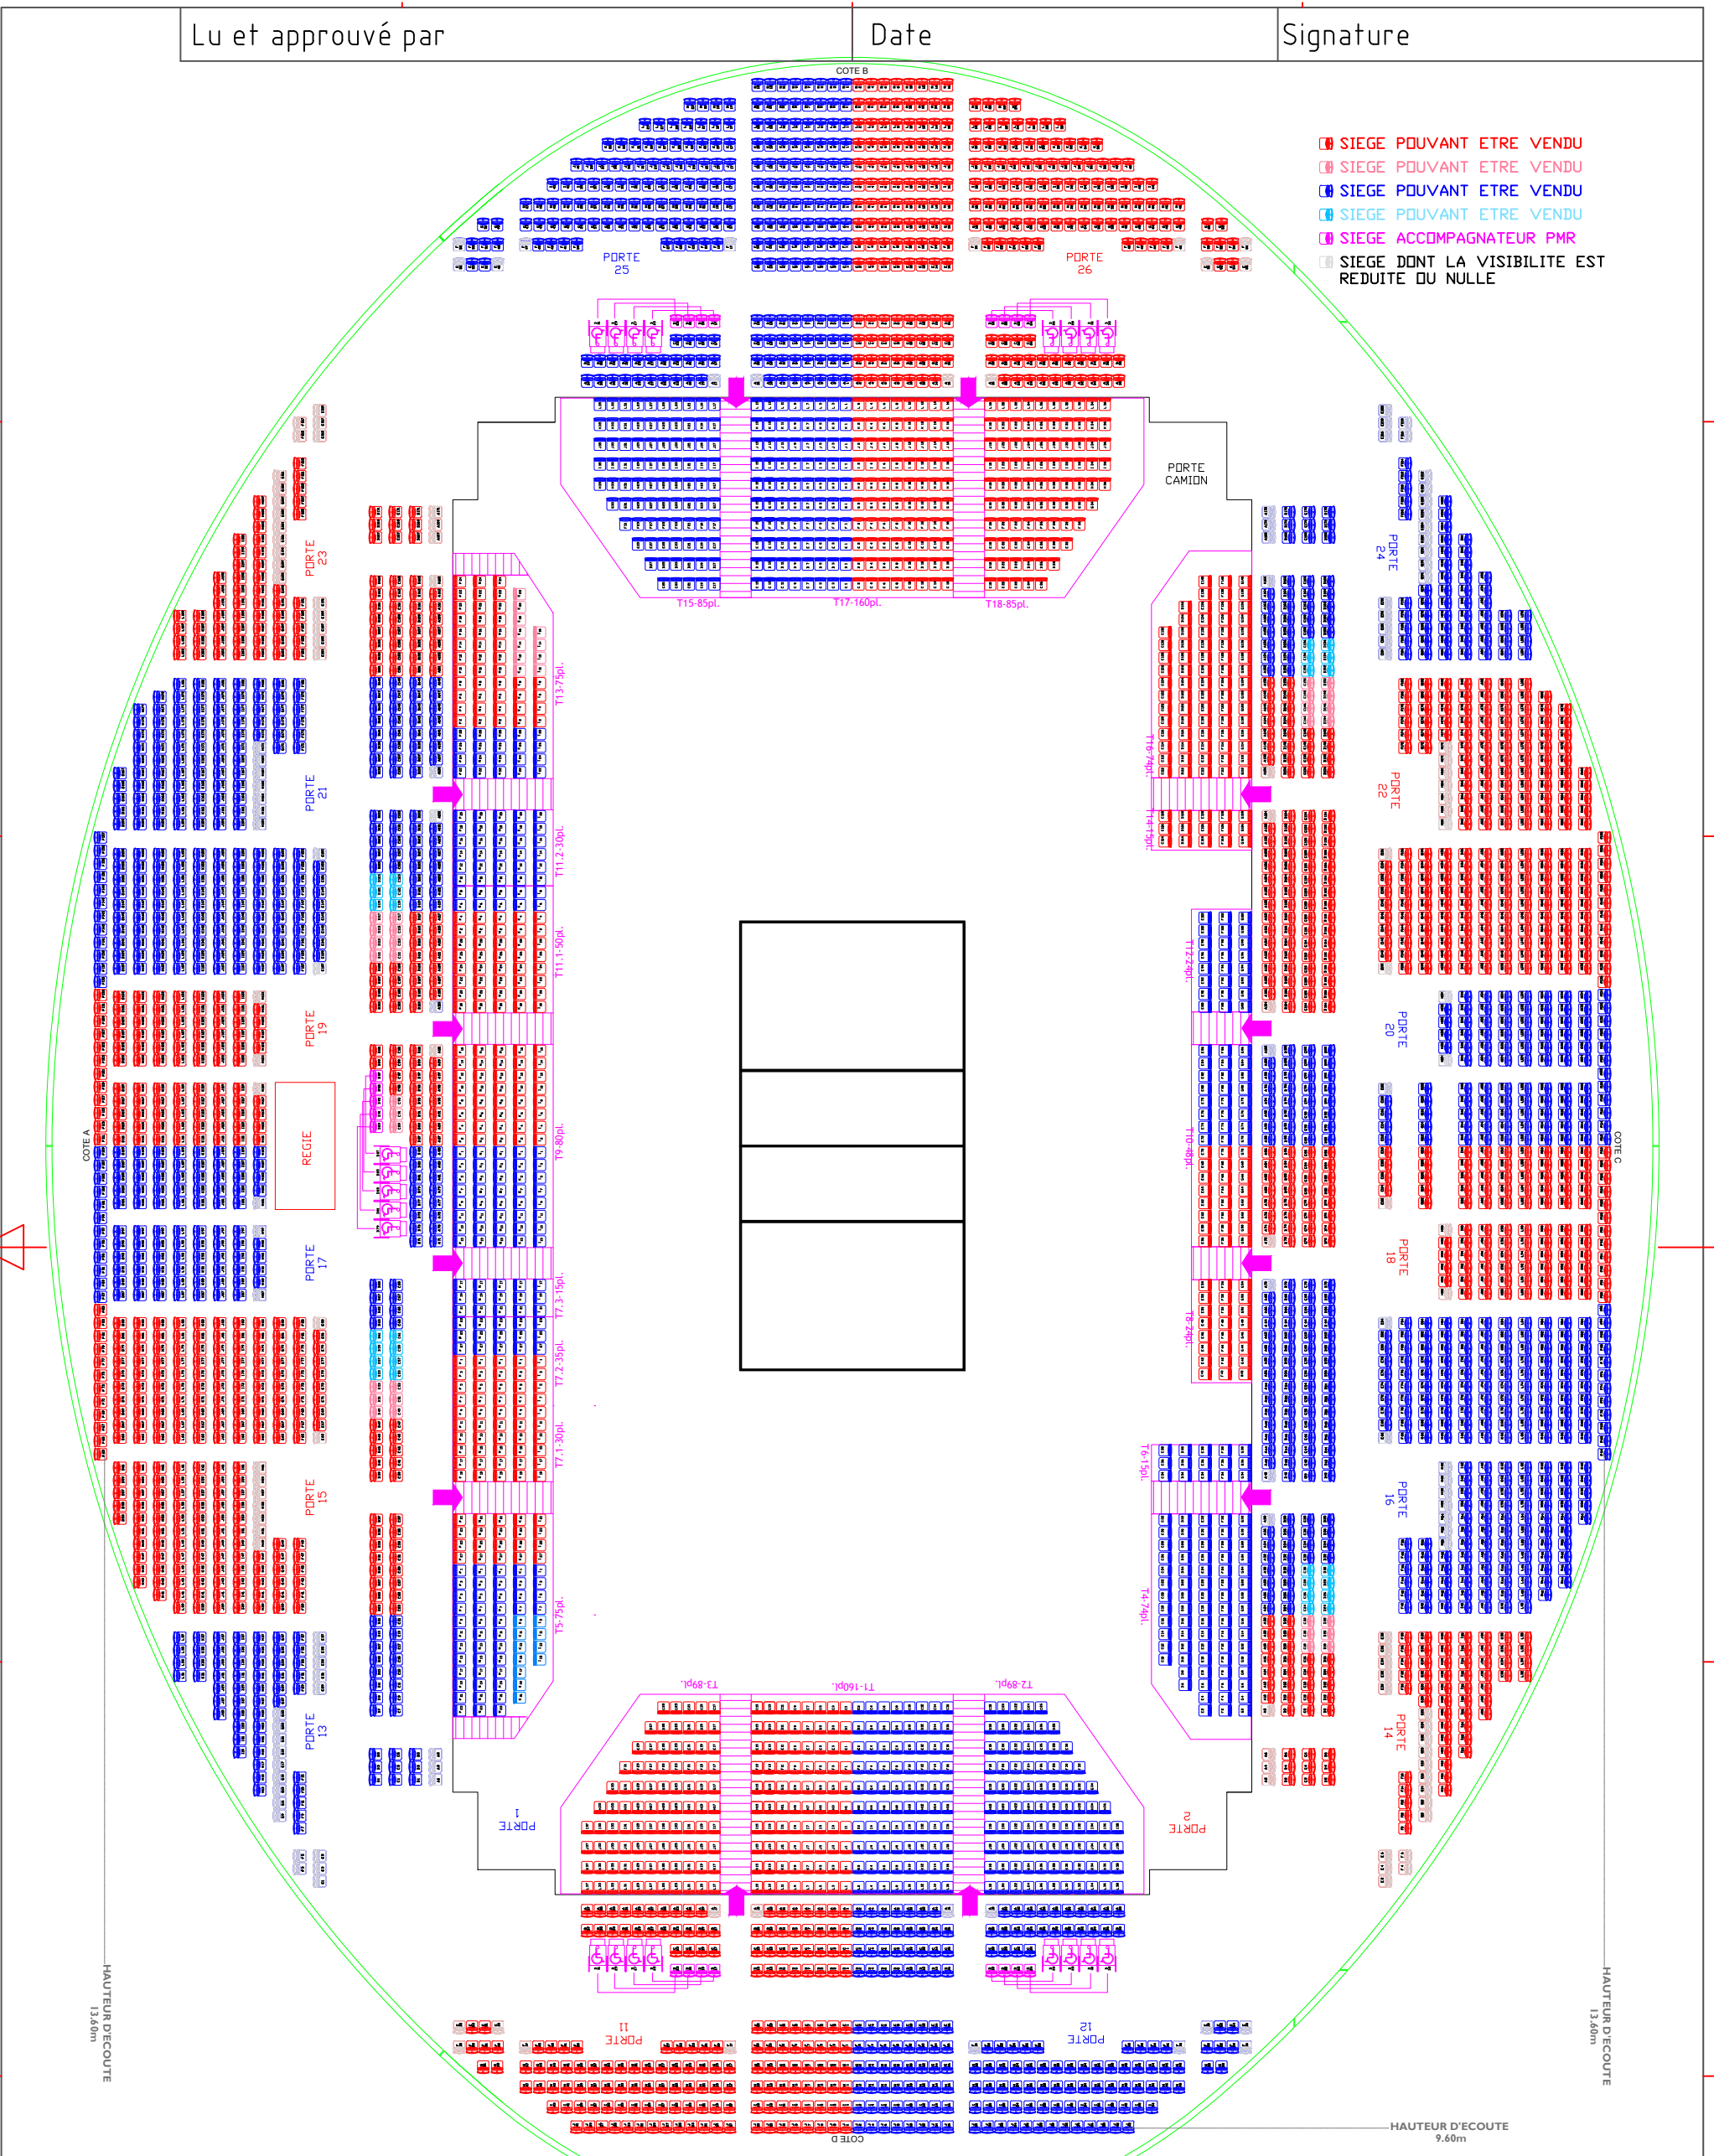

C

D

D

E

E

F

F

- SIEGE POUVANT ETRE VENDU
- SIEGE POUVANT ETRE VENDU
- SIEGE POUVANT ETRE VENDU
- SIEGE ACCOMPAGNEUR PMR
- SIEGE DONT LA VISIBILITE EST REDUITE DU NULLE

Nombre de personnes admissible dans cette configuration 4207 personnes dont 21 PMR et 21 acc.

Dessiné par
Cédric PEREZ - Régisseur Général

Nom de fichier
LPC_GS_JAUGEVOLLEY_XXXXXX.pdf

Date Mise à Jour
28/08/13